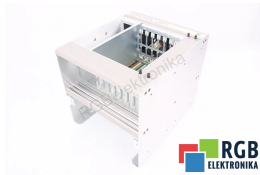

## PWB2589400-0001 RACK CONTROL UNIT COMAU RACK ID28567

Używany COMAU PWB2589400-0001  
Sprzęt przetestowany i wyczyszczony.  
24 miesiące gwarancji  
Dedykowany kurier  
Wysyłka w 24h

### DANE TECHNICZNE

PRODUCENT	COMAU
MODEL	PWB2589400-0001
KATEGORIA	Moduły rack
WAGA [KG]	9.9

WSPARCIE DOSTĘPNE 24/7  
[+48 71 750 09 78](tel:+48717500978)

NAPISZ DO NAS  
[info@rgbelektronika.pl](mailto:info@rgbelektronika.pl)